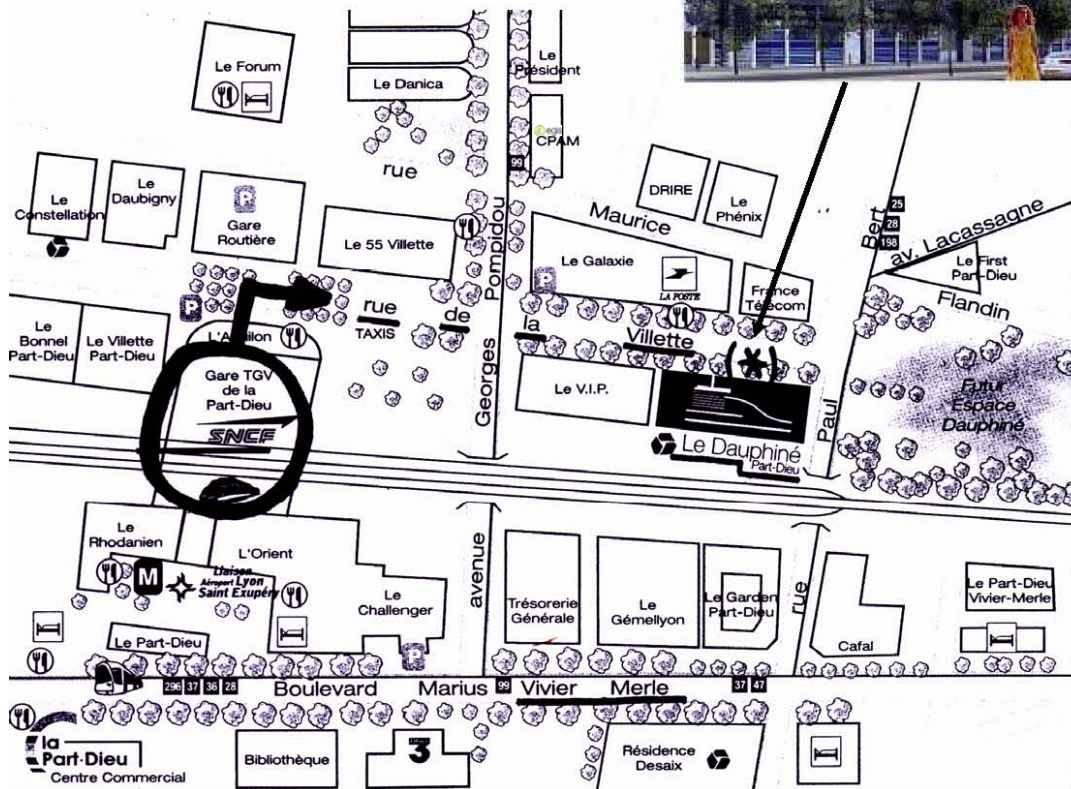

**Egis Route**  
**Immeuble Dauphiné Part-Dieu**  
78, rue de la Villette  
69425 Lyon cedex 03  
Tel. +33 4 78 71 88 17 - Fax +33 4 78 62 21 50

Sortir de la gare SNCF  
par la PORTE DE LA VILLETTE  
puis prendre à droite

Access map